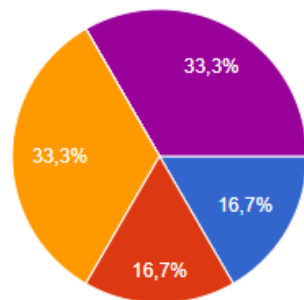

- É EXCELENTE
- É MUITO BOA
- É BOA
- É REGULAR
- NÃO SEI RESPONDER

No que diz respeito à sua qualificação, você diria que:

Copiar

6 respostas